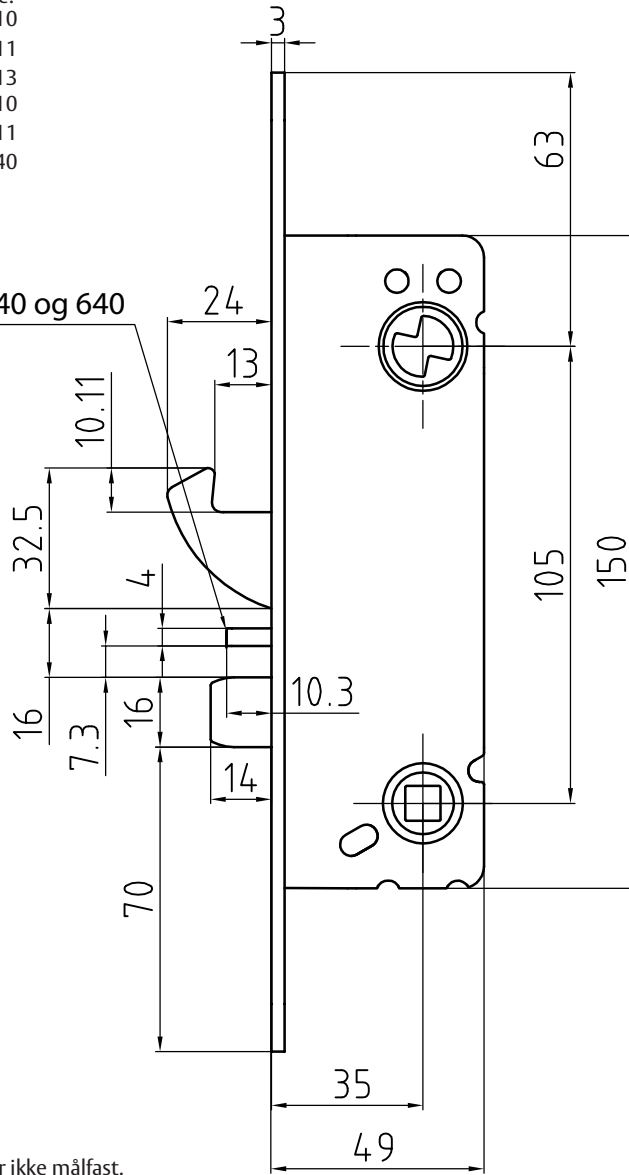

- Connect type:
- 310
 - 311
 - 313
 - 410
 - 411
 - 640

Kun type 340 og 640

Tegningen er ikke målfast.